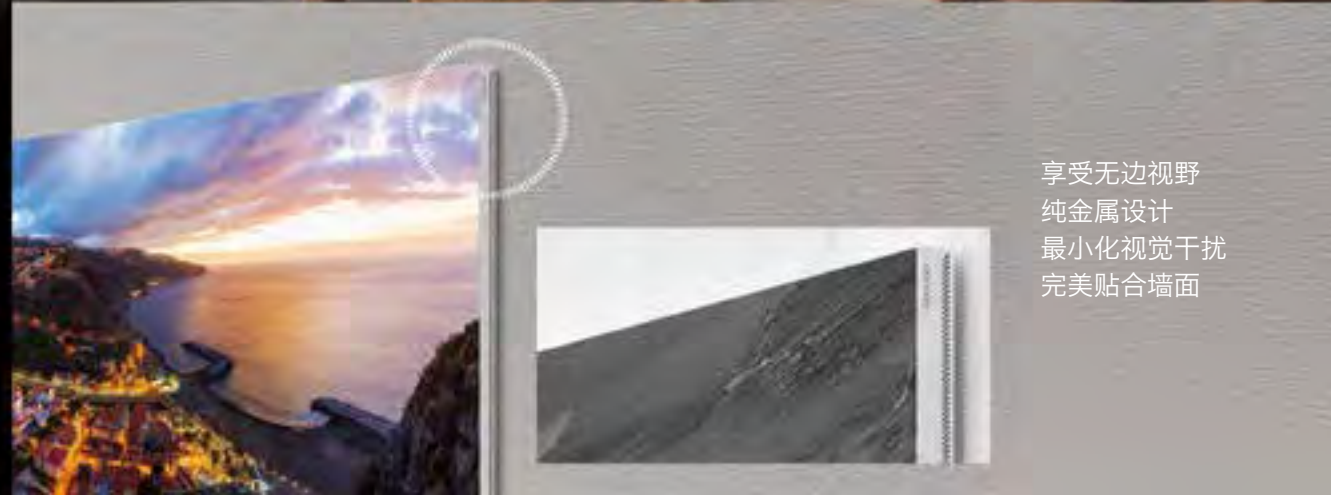

SAMSUNG

Micro LED

作为显示屏世界的新鲜事物，无机自发光的 Micro LED 生来惊艳。Micro LED 可以运用自发光技术，产生逼真色彩和对比度，并在各个场景中展现适合的亮度。在大屏幕上发现令人赞叹不已的细节吧。

整体式设计

划时代的设计，与过去划清界限。简约的设计理念贯彻到电视的每个角落，让您可享受到身临其境的影院般影音体验。超感全视屏跨越了界限的理念，弱化了繁杂的视觉干扰。

4Vue

当您需要多个视图时，Micro LED 可以同时容纳四个视图。可以从四个屏幕上同时观看多种来源（包括四个 HDMI 端口）的画面，每个屏幕本身都可以为您带来身临其境的体验。

享受无边视野
纯金属设计
最小化视觉干扰
完美贴合墙面