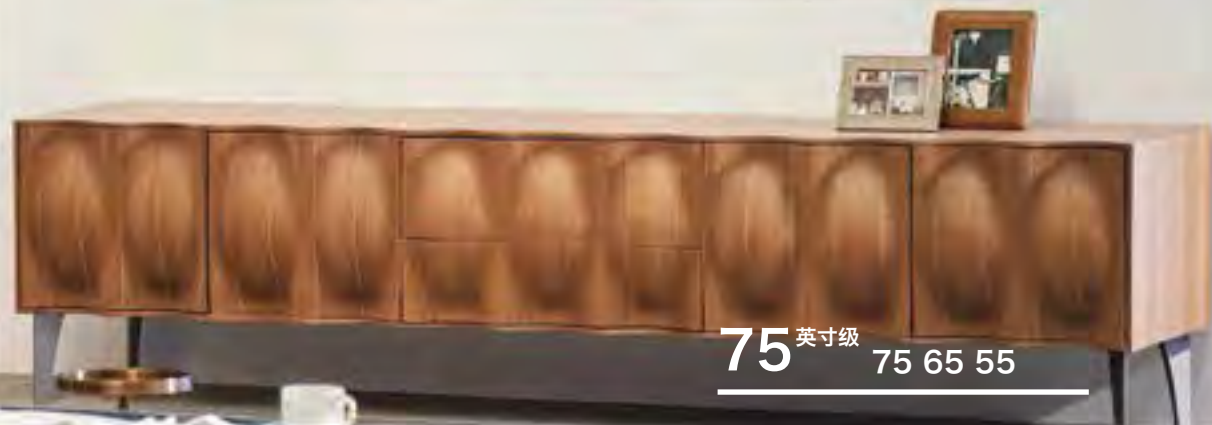

The Frame

画壁

75英寸级
75 65 55

画壁设计

电视与墙面紧凑贴合，宛若一体
仿佛名画一般，和谐地融入居室空间

定制边框

颜色各异、有易于安装的磁吸式边框
让您可根据不同的家居风格定制理想边框

艺术模式

从精美的杰出画作、到青睐的个人照片
从时尚方式尽情展示自己的艺术品位

量子点技术

黑暗或明亮场景，呈现逼真色彩
丰富细节，让画面栩栩如生